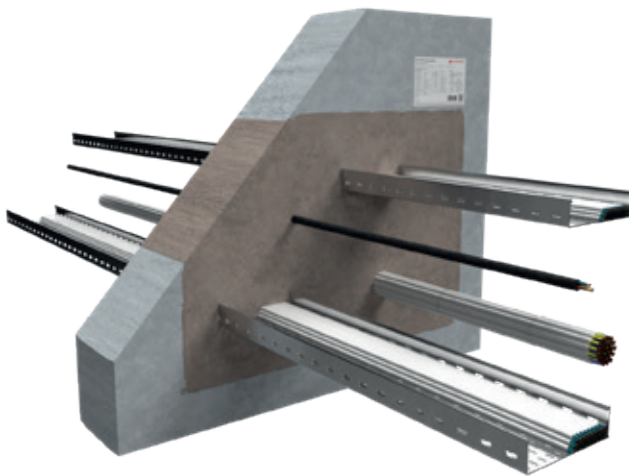

Novasit 90

Abschottung aus Spezialmörtel für Kabel, -bündel, -trassen.

Feuerwiderstandsfähigkeit

Feuerbeständig (90 min.)

Einsatzbereiche

- Massivwand, Decke

Systemdaten

Verwendbarkeitsnachweis	Z-19.53-2373	
Bauteilstärke	Wand	≥ 175
	Decke	≥ 200
Schottstärke	Wand	≥ 175
	Decke	≥ 200
Schottgröße	Wand	1500 × 2500 oder 2500 × 1500
	Decke	1000 × ∞

Alle Angaben in mm

Belegung

Medienleitungen		max. Durchmesser*
	Kabel	≤ 80
	Kabelbündel	≤ 150 / ≤ 23
	Kabeltrassen	

Alle Angaben in mm

Novasit 90

Produkte

NOVASIT BM

Brandschutzmasse