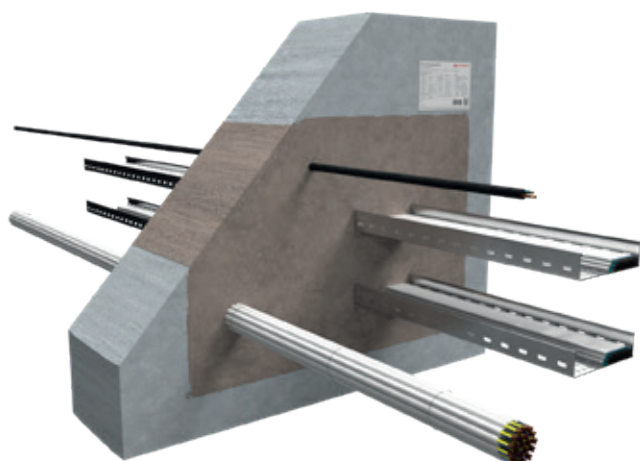

System Novasit 120

Abschottung aus Spezialmörtel für Kabel, -bündel, -trassen.

Feuerwiderstandsfähigkeit

Hochfeuerbeständig (120 min.)

Einsatzbereiche

- Massivwand, Decke

Produkte

NOVASIT BM

Brandschutzmasse

Sack à 20 kg – Art.-Nr. 01161000

Eimer à 10 kg – Art.-Nr. 01161010

SIBRALIT DX

Brandschutzspachtel

Kartusche à 310 ml – Art.-Nr. 01152004

Schottschild

Art.-Nr. 14000

Systemdaten

Verwendbarkeitsnachweis	Z-19.53-2285	
Bauteilstärke	Wand	≥ 240
	Decke	≥ 200
Schottstärke	Wand	≥ 240
	Decke	≥ 240
Schottgröße	Wand	1500 × 3500
	Decke	700 × ∞

Alle Angaben in mm

Belegung

Medienleitungen		max. Durchmesser*
	Kabel	≤ 80
	Kabelbündel	60 % d. Öffnung
	Kabeltrassen	