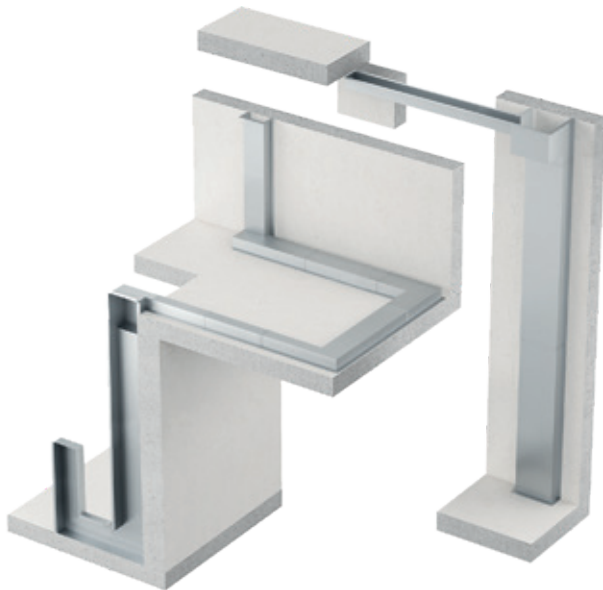

BSK Fertigkanalsystem

Brandschutzkanal aus Stahlblech mit innenseitiger intumeszierender Beschichtung.

Feuerwiderstandsfähigkeit

max. I 30 bis I 120 gem. DIN 4102-11

Einsatzbereiche

- Befestigung an Wänden und Decken
- Durchführung durch Leichte Trennwand und Massivwand

Systemdaten

Verwendbarkeitsnachweis		Z.19.30-2232
Maximale Kanalgröße	Vierseitige Ausführung	1000 × 500
	Dreiseitige Ausführung	500 × 260
	Zweiseitige Ausführung	500 × 260

Alle Angaben in mm

BSK Fertigkanalsystem

Produkte

	Maße	Art.-Nr.	
		weiß	verzinkt
	Gerader Kanal, 2000 mm, I 90		
	2000 × 30 × 30	42111	41111
	2000 × 40 × 40	42121	41121
	2000 × 80 × 50	42131	41131
	2000 × 200 × 50	42141	41141
	2000 × 260 × 100	42151	41151
	2000 × 400 × 120	42161	41161

	Maße	Art.-Nr.	
		weiß	verzinkt
	Innenecke 90°, I 90		
	50 × 30 × 30	42114	41114
	50 × 40 × 40	42124	41124
	50 × 80 × 50	42134	41134
	50 × 200 × 50	42144	41144
	50 × 260 × 100	42154	41154
	50 × 400 × 120	42164	41164